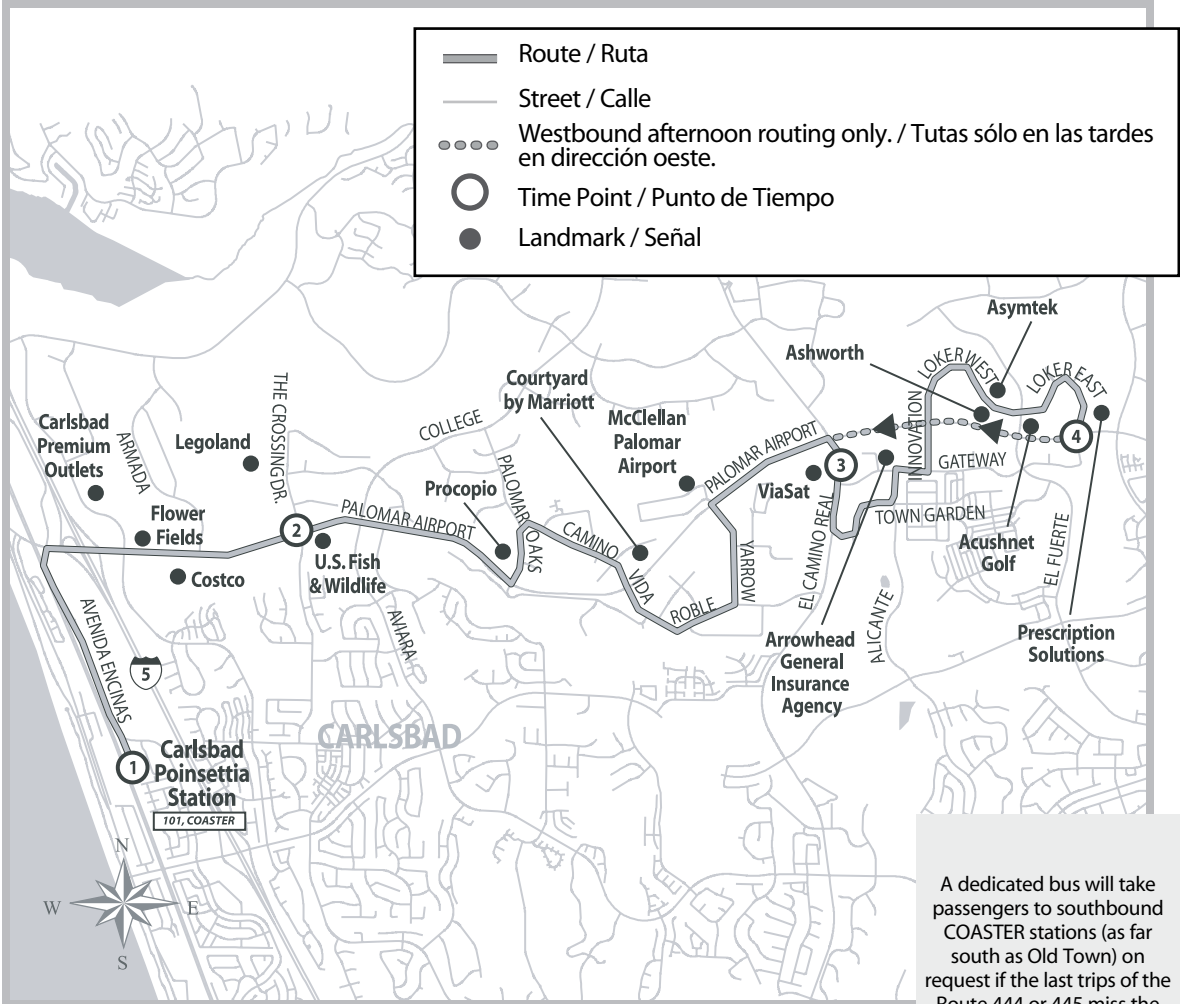

MF SA SU H

A dedicated bus will take passengers to southbound COASTER stations (as far south as Old Town) on request if the last trips of the Route 444 or 445 miss the last COASTER at 5:46 pm. Call (760) 967-2884 for assistance after 5:00 pm.

Monday - Friday Only
Eastbound to Loker Avenue

Arriving NB Coaster Train	Carlsbad Poinsettia Station	Palomar Airport Rd. & Hidden Valley Rd.	El Camino Real & Palomar Airport Rd.	Palomar Airport Rd. & Loker Ave. East
	1	2	3	4
7:17 8:36	7:20 8:39	7:27 8:46	7:43 9:02	7:53 9:12

Un autobús dedicado llevará a los pasajeros a las estaciones del COASTER en dirección sur (hasta la estación de Old Town) al solicitarlo, si los últimos recorridos en la Ruta 444 o la Ruta 445 no llegan a tiempo para la salida del COASTER a las 5:46 pm. Llame al (760) 967-2884 después de las 5:00 pm si necesita ayuda.

Route 445 does not operate on Saturdays, Sundays or holidays.
La Ruta 445 no ofrece servicio sábados, domingos o días festivos.