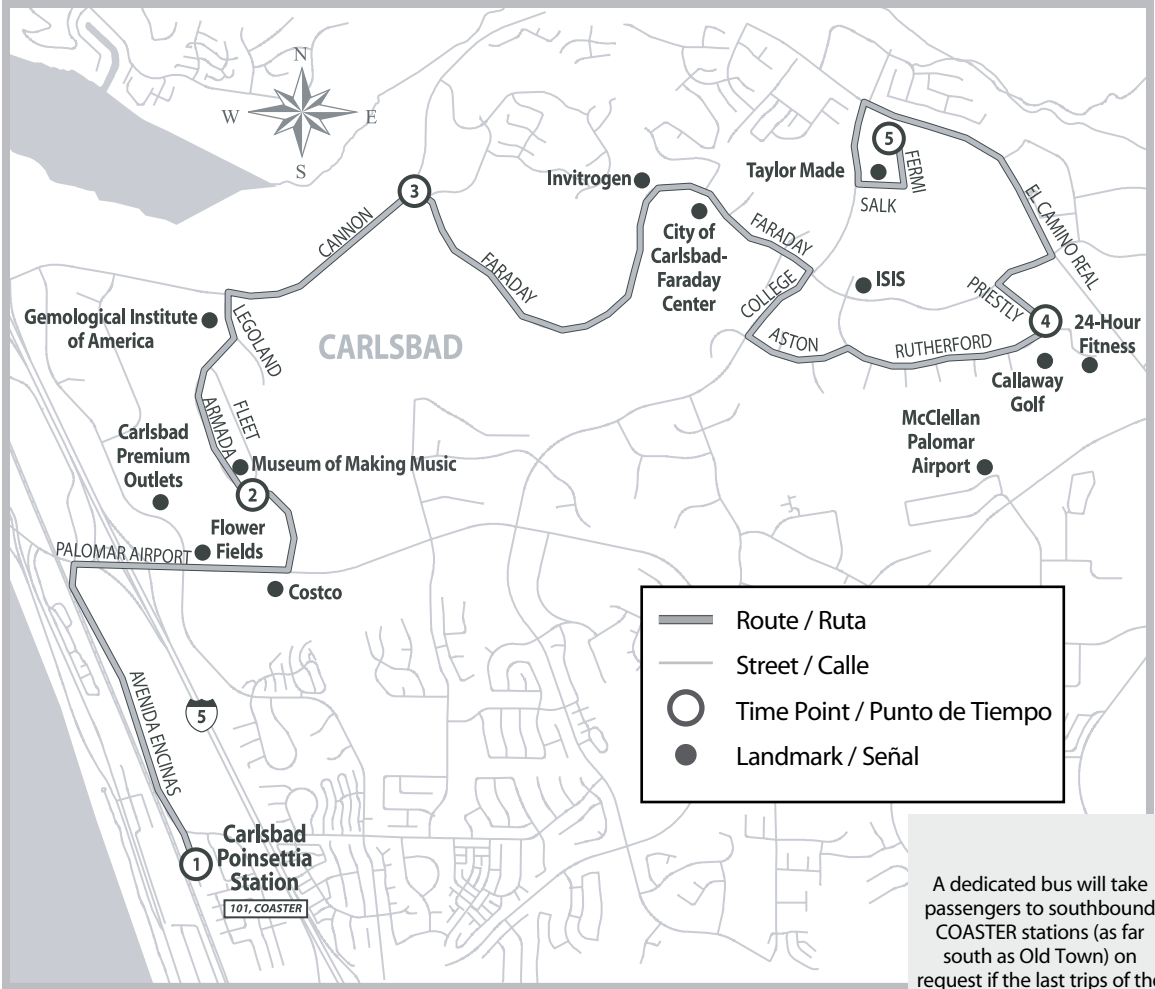

MF SA SU H

Route / Ruta
 Street / Calle
 Time Point / Punto de Tiempo
 Landmark / Señal

A dedicated bus will take passengers to southbound COASTER stations (as far south as Old Town) on request if the last trips of the Route 444 or 445 miss the last COASTER at 5:46 pm. Call (760) 967-2884 for assistance after 5:00 pm.

Monday - Friday Only Morning

Arriving NB Coaster Train	Carlsbad Poinsettia Station	Armada Dr. & Fleet St.	Faraday Ave. & Cannon Rd.	Rutherford Rd. & Priestly Dr.	Fermi Ct.
①	②	③	④	⑤	
-	6:31	6:38	6:43	6:53	7:01
7:17	7:20	7:27	7:32	7:42	7:50
8:36	8:39	8:46	8:51	9:01	9:09

Monday - Friday Only Afternoon

Fermi Ct.	Rutherford Rd. & Priestly Dr.	Faraday Ave. & Cannon Rd.	Armada Dr. & Fleet St.	Carlsbad Poinsettia Station	Departing SB Coaster Train
⑤	④	③	②	①	
4:32	4:38	4:47	4:52	5:02	5:13
5:09	5:15	5:24	5:29	5:39	5:46

Un autobús dedicado llevará a los pasajeros a las estaciones del COASTER en dirección sur (hasta la estación de Old Town) al solicitarlo, si los últimos recorridos en la Ruta 444 o la Ruta 445 no llegan a tiempo para la salida del COASTER a las 5:46 pm. Llame al (760) 967-2884 después de las 5:00 pm si necesita ayuda.