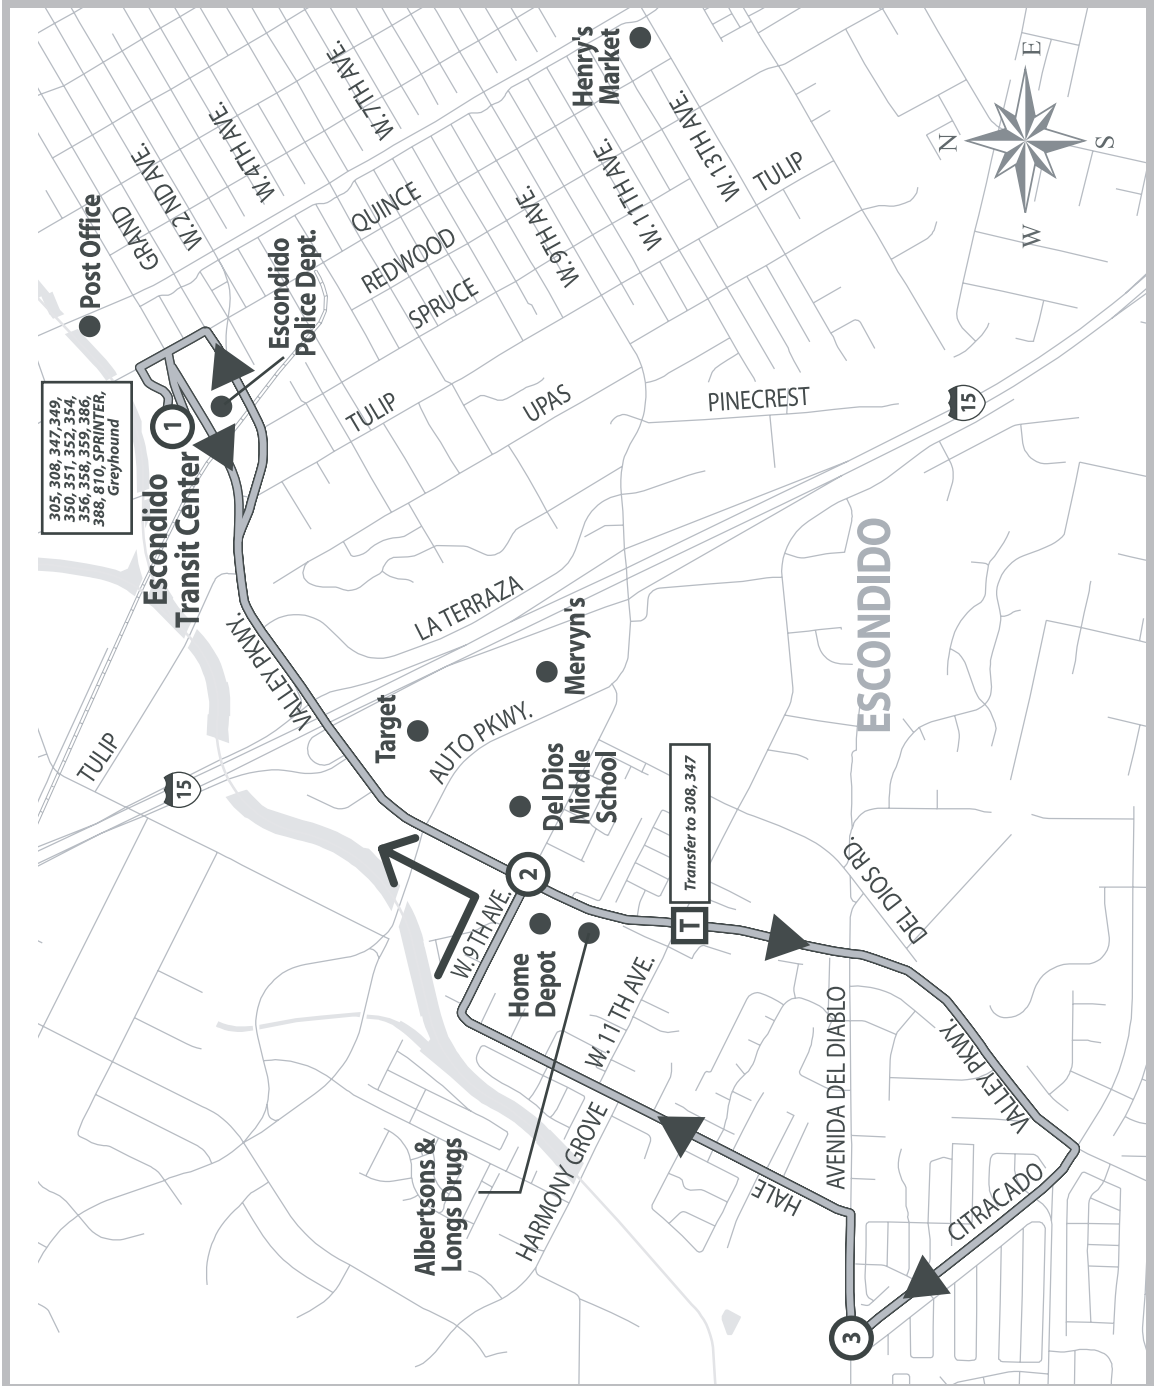

MF SA SU H

-  Route / Ruta
-  Street / Calle
-  Time Point / Punto de Tiempo
-  Landmark / Señal
-  Transfer / Transbordo

MF SA SU H

**Monday - Friday**

Escondido Transit Center	Valley Pkwy. & W. 9th Ave.	Citracado Pkwy. & Avenida Del Diablo	Escondido Transit Center	Continues as Route
<b>1</b>	<b>2</b>	<b>3</b>	<b>1</b>	
5:33	5:41	5:48	5:56	349B
6:33	6:41	6:48	6:56	349A
7:33	7:41	7:48	7:56	349B
8:33	8:41	8:48	8:56	349A
9:33	9:41	9:48	9:56	349B
10:33	10:41	10:48	10:56	349A
11:33	11:41	11:48	11:56	349B
<b>12:33</b>	<b>12:41</b>	<b>12:48</b>	<b>12:56</b>	349A
<b>1:33</b>	<b>1:41</b>	<b>1:48</b>	<b>1:56</b>	349B
<b>2:33</b>	<b>2:41</b>	<b>2:48</b>	<b>2:56</b>	349A
<b>3:33</b>	<b>3:41</b>	<b>3:48</b>	<b>3:56</b>	349B
<b>4:33</b>	<b>4:41</b>	<b>4:48</b>	<b>4:56</b>	349A
<b>5:33</b>	<b>5:41</b>	<b>5:48</b>	<b>5:56</b>	349B
<b>6:33</b>	<b>6:41</b>	<b>6:48</b>	<b>6:56</b>	349A

Home Depot Center, Escondido

**Route 348 does not operate on Saturdays, Sundays or holidays.**  
**La Ruta 348 no ofrece servicio sábados, domingos o días festivos.**